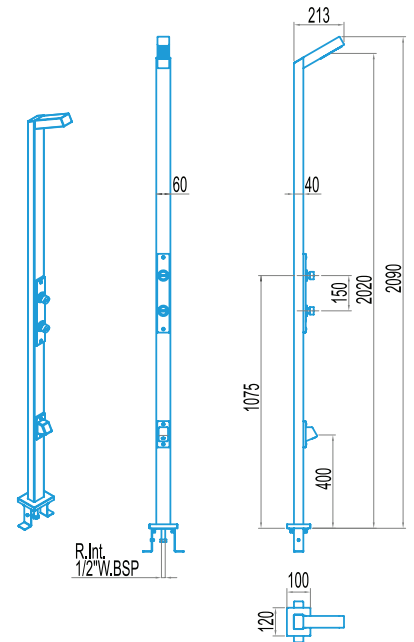

**DUCHA 1 ROCIADOR + 2 PULSADORES TEMPORIZADOS + 1 GRIFO LAVAPIÉS**  
**SHOWER 1 SHOWER HEAD + 2 TIMER VALVE + 1 FOOTWAHS**

**CODIGO / CODE ▶ 59777**

- Ducha con 1 rociador cenital antical y 2 pulsadores temporizados + 1 grifo lavapiés.
- Construida en acero inoxidable AISI-304 pulido.
- Conexión agua 1/2" W.BSP INT.
- Con anclaje incorporado.
- Producto personalizado.
- Embalaje neutro con etiqueta personalizada.
- Manual de instrucciones personalizado.
- Altura del rociador al suelo 2 m.
- 1 ABS-chromed showerheads antiscala shower; 2 timer push buttons.
- Made of polished stainless steel AISI-304.
- Water inlet connection 1/2" W.BSP INT.
- Integrated anchor for floor fixation.
- AstralPool branded product
- Neutral packaging with adhesive customized.
- Branded Instructions Manual
- Showerhead to ground 2m height

59777-FT 02.14