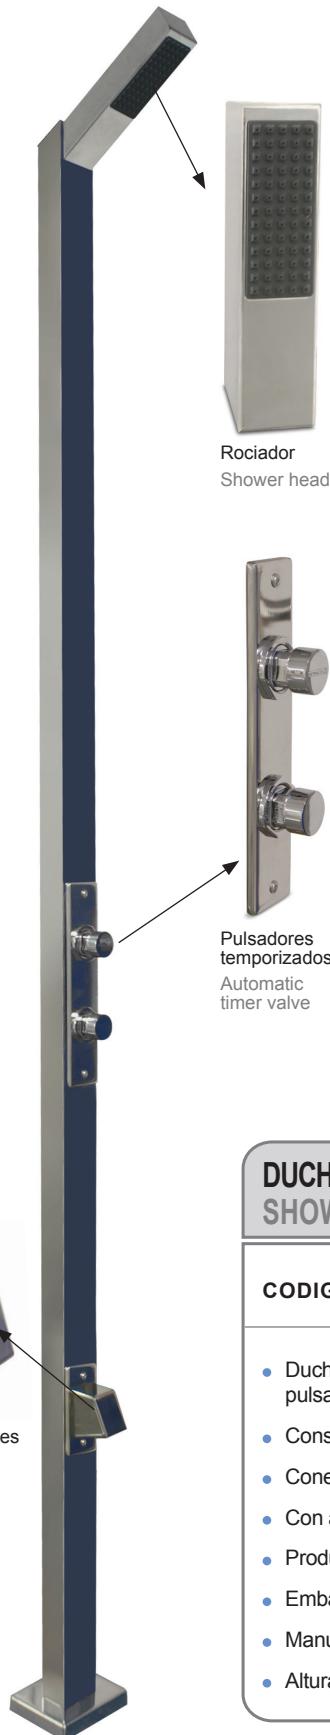

**CARACTERÍSTICAS TÉCNICAS**  
**TECHNICAL CHARACTERISTICS**

▼ Su novedoso diseño y su adaptabilidad. La alta calidad de sus materiales le proporcionaran una imagen elegante y moderna.

The elegant slim and modern design, as well as the high quality materials used in its development fits in gracefully with any space and will satisfy the most exigent consumers.

**DUCHA 1 ROCIADOR + 2 PULSADORES TEMPORIZADOS + 1 GRIFO LAVAPIÉS**  
**SHOWER 1 SHOWER HEAD + 2 TIMER VALVE + 1 FOOTWAHS**

**CODIGO / CODE ▶ 59777**

- Ducha con 1 rociador cenital antical y 2 pulsadores temporizados + 1 grifo lavapiés.
- Construida en acero inoxidable AISI-304 pulido.
- Conexión agua 1/2" W.BSP INT.
- Con anclaje incorporado.
- Producto personalizado.
- Embalaje neutro con etiqueta personalizada.
- Manual de instrucciones personalizado.
- Altura del rociador al suelo 2 m.
- 1 ABS-chromed showerheads antiscala shower; 2 timer push buttons.
- Made of polished stainless steel AISI-304.
- Water inlet connection 1/2" W.BSP INT.
- Integrated anchor for floor fixation.
- AstralPool branded product
- Neutral packaging with adhesive customized.
- Branded Instructions Manual
- Showerhead to ground 2m height

59777-FT 02.14